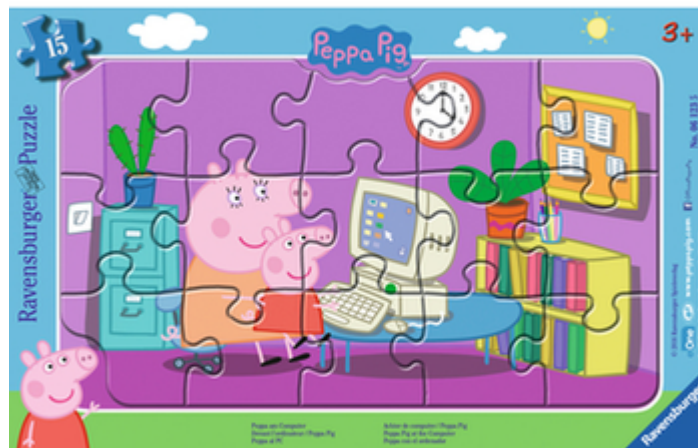

Ravensburger Rahmenpuzzle - Peppa Pig: Peppa am Computer 15 Teile

URL

https://fypsstore.com/produkt/Baby--Kinder/Spielzeug/Ravensburger-Rahmenpuzzle---Peppa-Pig-Peppa-am-Computer-15-Teile_564439

Produktbild

Beschreibung

Alles im Rahmen! Altersgerechter Puzzlespaß mit Unterlage. Wohin gehört diese Ecke? Passen diese Puzzleteile zusammen? Rahmenpuzzles sind durch die Anzahl und Größe ihrer Teile ideal für Puzzleanfänger geeignet. Der Puzzlerahmen mit den Konturlinien der Puzzleteile erleichtert das richtige Einsetzen und dient zugleich als praktische Puzzleunterlage, auch unterwegs. Beim Puzzeln schulen Kinder spielerisch und mit viel Spaß die Wahrnehmung, das Kurzzeitgedächtnis und das logische Denken. Ganz nebenbei verbessern sich auch die Auge-Hand-Koordination und die Geduld. Puzzles mit der richtig gewählten Schwierigkeit lassen die Kinder an der Herausforderung wachsen, stärken ihr Selbstbewusstsein und machen vor allem richtig viel Spaß. Details: Größe: 25 x 14,5 cm Teile: 15 Alter: ab 3 Jahren Achtung Nicht für Kinder unter 3 Jahren geeignet. Erstickungsgefahr durch Kleinteile. Herstellerangaben im Sinne der Produktsicherheitsverordnung (GPSR): Ravensburger Verlag GmbH Robert-Bosch-Str. 1 88214 Ravensburg service@ravensburger.de