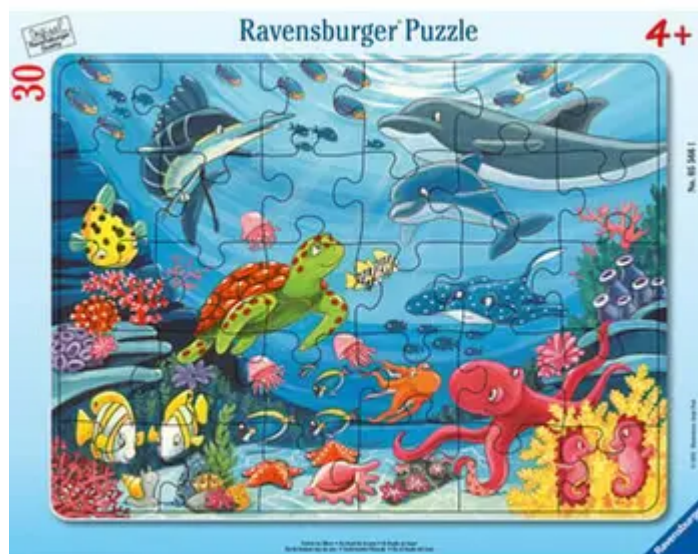

## Ravensburger Rahmenpuzzle - Unten im Meer 30 Teile

URL

[https://fypsstore.com/produkt/Baby--Kinder/Spielzeug/Ravensburger-Rahmenpuzzle---Unten-im-Meer-30-Teile\\_614846](https://fypsstore.com/produkt/Baby--Kinder/Spielzeug/Ravensburger-Rahmenpuzzle---Unten-im-Meer-30-Teile_614846)

Produktbild

## **Beschreibung**

Wohin gehört diese Ecke? Passen diese Puzzleteile zusammen? Rahmenpuzzles sind durch die Anzahl und Größe ihrer Teile ideal für Puzzleanfänger ab 3 Jahren geeignet. Der Puzzlerahmen mit den Konturlinien der Puzzleteile erleichtert das richtige Einsetzen und dient zugleich als praktische Puzzleunterlage, auch unterwegs. Stabile Teile aus Pappe garantieren die Langlebigkeit des Spielzeugs. Ravensburger Rahmenpuzzles gibt es mit 15 oder 30-48 Teilen und farbenfrohen Motivwelten. Alles im Rahmen - Altersgerechter Puzzlespaß mit Unterlage. Beim Puzzeln schulen Kinder spielerisch und mit viel Spaß die Wahrnehmung, das Kurzzeitgedächtnis und das logische Denken. Ganz nebenbei verbessern sich auch die Auge-Hand-Koordination und die Geduld. Puzzles mit der richtig gewählten Schwierigkeit lassen die Kinder an der Herausforderung wachsen, stärken ihr Selbstbewusstsein und machen vor allem richtig viel Spaß. In der großen Auswahl von Ravensburger Kinderpuzzles mit den beliebtesten Motiven, von 2 Teilen bis 300 Teilen, ist garantiert für jedes Kind das richtige Puzzle dabei. Die Unbedenklichkeit aller verwendeten Materialien wird von einem unabhängigen Institut bestätigt. Seit mehr als 100 Jahren entwickeln wir Puzzles, wie Kinder sie lieben: altersgerecht in Motiv, Teilezahl und -größe. Produktdetails: Maße (Länge x Breite x Höhe): 37,3 x 29,3 x 0,5 cm Puzzleteile: 30 Alter: ab 4 Jahre Herstellerangaben im Sinne der Produktsicherheitsverordnung (GPSR): Ravensburger Verlag GmbH Robert-Bosch-Str. 1 88214 Ravensburg service@ravensburger.de