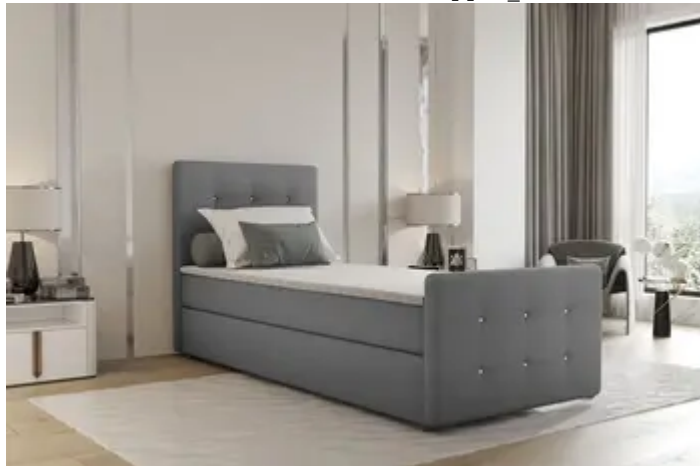

Boxspringbett Bett MARKOS 100x200cm Bettkasten Seite Links Grau inkl. Topper

URL

https://fypsstore.com/produkt/Haus-Wohnen--Garten/Moebel/Kinderzimmer/Boxspringbett-Bett-MARKOS-100x200cm-Bettkasten-Seite-Links-Grau-inkl--Topper_587619

Produktbild

Beschreibung

Boxspringbett Schlafzimmerbett MARKOS Stoff "Soro" in Grau 100x200cm Bettkasten Seite Links inkl. Bettkasten und Kaltschaum Topper (Erhältlich auch mit Bettkastenseite Rechts) Erhältlich auch ohne Kaltschaum Topper! Boxspringbett / Polsterbett MARKOS mit aufklappbaren Bettkasten Das extravagante Boxspringbett MARKOS besticht durch das ausgefallene Design. Die Bettseiten sind gepolstert, was dem Boxspringbett Einzigartigkeit und Luxuriösität verleiht. Der Topper aus Kaltschaum passt sich dem Körper an und sorgt dadurch für einen hohen Schlafkomfort. Außerdem bietet das Boxspringbett ausreichend Stauraum für alltägliche und nicht alltägliche Dinge. Das eingebaute Liftsystem ermöglicht ein kinderleichtes Aufklappen der Bettkasten. Besonderheiten: Matratzen Liegefläche mit Originalstoff bezogen (Farbe: Grau) Seitlich aufklappbar...