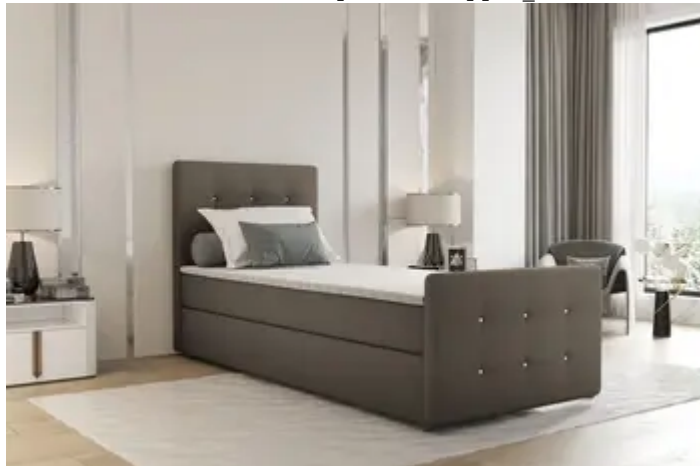

Boxspringbett Bett MARKOS 100x200cm Bettkasten Seite Links Taupe inkl. Topper

URL

https://fypsstore.com/produkt/Haus-Wohnen--Garten/Moebel/Kinderzimmer/Boxspringbett-Bett-MARKOS-100x200cm-Bettkasten-Seite-Links-Taupe-inkl--Topper_587618

Produktbild

Beschreibung

Boxspringbett Schlafzimmerbett MARKOS Stoff "Soro" in Taupe 100x200cm Bettkasten Seite Links inkl. Bettkasten und Kaltschaum Topper (Erhältlich auch mit Bettkastenseite Rechts) Erhältlich auch ohne Kaltschaum Topper! Boxspringbett / Polsterbett MARKOS mit aufklappbaren Bettkasten Das extravagante Boxspringbett MARKOS besticht durch das ausgefallene Design. Die Bettseiten sind gepolstert, was dem Boxspringbett Einzigartigkeit und Luxuriösität verleiht. Der Topper aus Kaltschaum passt sich dem Körper an und sorgt dadurch für einen hohen Schlafkomfort. Außerdem bietet das Boxspringbett ausreichend Stauraum für alltägliche und nicht alltägliche Dinge. Das eingebaute Liftsystem ermöglicht ein kinderleichtes Aufklappen der Bettkasten. Besonderheiten: Matratzen Liegefläche mit Originalstoff bezogen (Farbe: Taupe) Seitlich aufklappb...