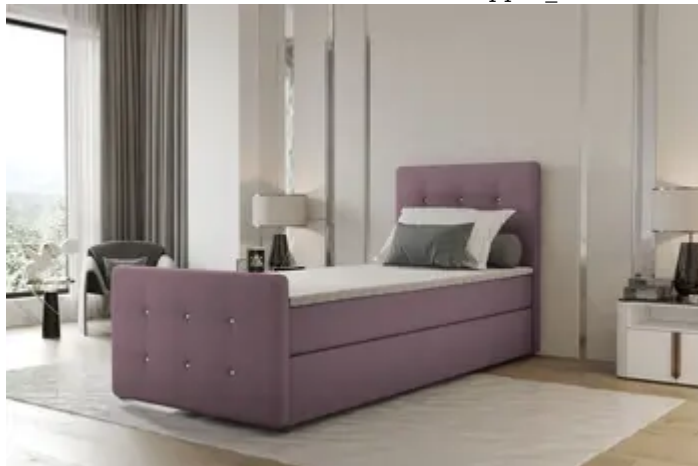

Boxspringbett Bett MARKOS 100x200cm Bettkasten Seite Rechts Violett inkl. Topper

URL

https://fypsstore.com/produkt/Haus-Wohnen--Garten/Moebel/Kinderzimmer/Boxspringbett-Bett-MARKOS-100x200cm-Bettkasten-Seite-Rechts-Violett-inkl--Topper_587605

Produktbild

Beschreibung

Boxspringbett Schlafzimmerbett MARKOS Stoff "Soro" in Violett 100x200cm Bettkasten Seite Rechts inkl. Bettkasten und Kaltschaum Topper (Erhältlich auch mit Bettkastenseite Links) Erhältlich auch ohne Kaltschaum Topper! Boxspringbett / Polsterbett MARKOS mit aufklappbaren Bettkasten Das extravagante Boxspringbett MARKOS besticht durch das ausgefallene Design. Die Bettseiten sind gepolstert, was dem Boxspringbett Einzigartigkeit und Luxuriösität verleiht. Der Topper aus Kaltschaum passt sich dem Körper an und sorgt dadurch für einen hohen Schlafkomfort. Außerdem bietet das Boxspringbett ausreichend Stauraum für alltägliche und nicht alltägliche Dinge. Das eingebaute Liftsystem ermöglicht ein kinderleichtes Aufklappen der Bettkasten. Besonderheiten: Matratzen Liegefläche mit Originalstoff bezogen (Farbe: Violett) Seitlich aufkl...