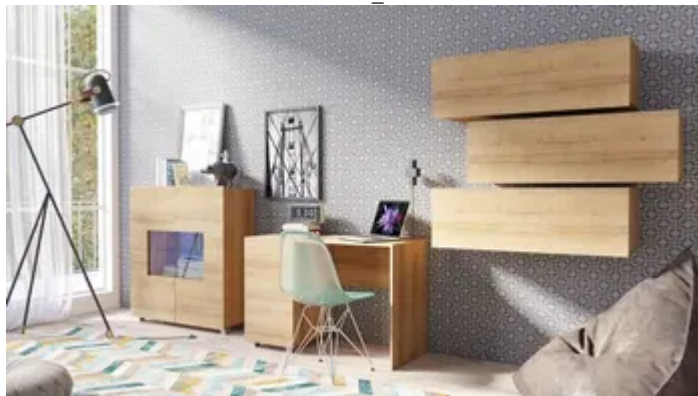

Kinderzimmer Jugendzimmer Set 5 tlg - LABRI 2 - Sonoma Eiche matt

URL

https://fypsstore.com/produkt/Haus-Wohnen--Garten/Moebel/Kinderzimmer/Kinderzimmer-Jugendzimmer-Set-5-tlg---LABRI-2---Sonoma-Eiche-matt_585124

Produktbild

Beschreibung

Kinderzimmer Jugendzimmer Set 5 tlg - LABRI 2 Sonoma Eiche matt inkl. LED Beleuchtung Kostenloser Versand!! Innerhalb Deutschland Stil und zeitgemäße Eleganz, Möbel der Serie LABRI setzen hochmoderne Akzente in Ihrem Jugendzimmer. Dabei spielen die selbst auferlegten Qualitätsrichtlinien eine ebenso wichtige Rolle wie die konsequente Umsetzung der aktuellen Wohntrends. Bestehend aus: 3 Hängeschrank 1 Highboard 1 Schreibtisch Maße Hängeschrank: 3 x B/H/T : 105x35x32 cm Maße Highboard (inkl. LED Beleuchtung) : 1 x B/H/T : 100x107x35 cm Maße Schreibtisch: 1 x B/H/T : 110x77x50 cm Material & Farbe: Korpus: Sonoma Eiche matt Front: Sonoma Eiche matt Materialart: Verbundplatte Oberflächenbehandlung: Melaminbeschichtung Oberfläche Korpus: Melaminbeschichtung Oberfläche Front: Sonoma Eiche matt Lieferung: 1 x Jugendzimmer - LABRI 2 - Sonoma Eic...