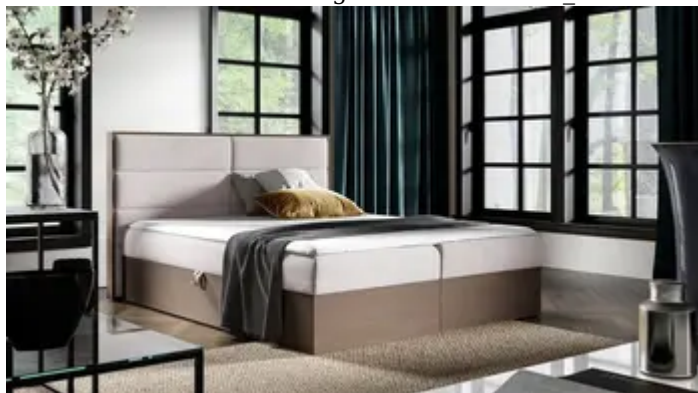

Boxspringbett Bett LAMBROS 180x200 Dunkel Eiche Stoff Hellbeige inkl. Bettkasten

URL

https://fypsstore.com/produkt/Haus-Wohnen--Garten/Moebel/Schlafzimmer/Boxspringbett-Bett-LAMBROS-180x200-Dunkel-Eiche-Stoff-Hellbeige-inkl--Bettkasten_586386

Produktbild

Beschreibung

Boxspringbett Schlafzimmerbett LAMBROS 180x200cm Bettgestell: Dunkel Eiche / Stoff (Faro) Hellbeige inkl. 2 x Bettkasten Besonders ist der sichtbare Rahmen in Dunkel Eiche Optik Boxspringbett / Polsterbett LAMBROS mit aufklappbaren Bettkästen Das extravagante Boxspringbett LAMBROS besticht durch das ausgefallene Design. Die Bettkästen sind in Eichen-Optik gestaltet, was dem Boxspringbett seinen ganz besonderen Style verleiht. Der Topper aus Kaltschaum passt sich dem Körper an und sorgt dadurch für einen hohen Schlafkomfort. Außerdem bietet das Boxspringbett ausreichend Stauraum für alltägliche und nicht alltägliche Dinge. Das eingebaute Liftsystem ermöglicht ein kinderleichtes Aufklappen der beiden Bettkästen. Besonderheiten: Beidseitig aufklappbare Bettkästen Hochwertige Bonellfederkernmatratze mit orthopädischen Eig...