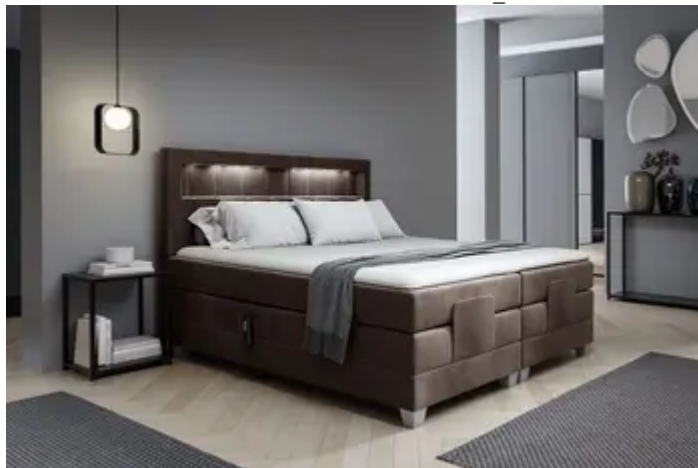

Boxspringbett Elektrisch Bett DAVIDE 180x200cm in Stoff Fresh Schokobraun

URL

https://fypsstore.com/produkt/Haus-Wohnen--Garten/Moebel/Schlafzimmer/Boxspringbett-Elektrisch-Bett-DAVIDE-180x200cm-in-Stoff-Fresh-Schokobraun_588291

Produktbild

Beschreibung

Boxspringbett Schlafzimmerbett DAVIDE 180x200cm Stoff (Fresh) - Schokobraun Das extravagante Boxspringbett DAVIDE besticht durch das ausgefallene Design. Der Motor im Bettkasten sorgt für einen hohen Schlafkomfort durch die Verstellbarkeit der Liegefläche an die gewünschte Liegeposition. Außerdem bietet das Boxspringbett eine passende Fernbedienung für den Motor und kann so mühelos verstellt werden. Der Topper aus Kaltschaum passt sich dem Körper an und sorgt dadurch für einen hohen Schlafkomfort. Außergewöhnliche Komfort- und Rehabilitationseigenschaften Besonderheiten: Bett ohne Bettkasten Matratzen oben : 2 x Hochwertige Taschenfederkernmatratzen mit orthopädischen Eigenschaften (17 cm) Matratzen unten : 2 x Hochwertige Bonellfederkernmatratzen mit orthopädischen Eigenschaften (17 cm) Hypoallergener Topperbezug Widersta...