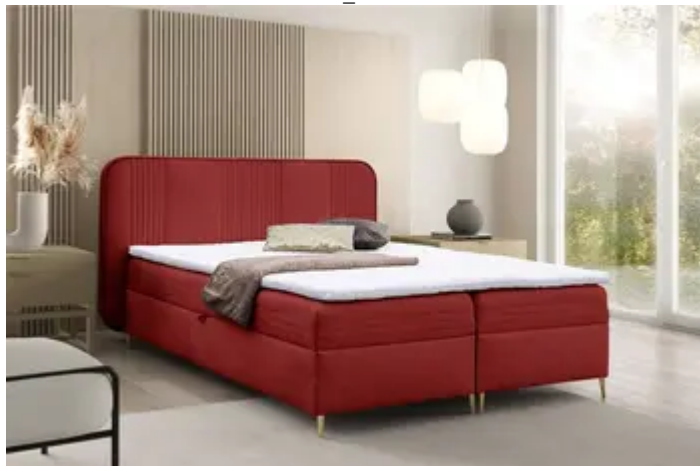

Boxspringbett Schlafzimmerbett ALIZE 180x200cm Stoff Fresh Rot

URL

https://fypsstore.com/produkt/Haus-Wohnen--Garten/Moebel/Schlafzimmer/Boxspringbett-Schlafzimmerbett-ALIZE-180x200cm-Stoff-Fresh-Rot_612460

Produktbild

Beschreibung

Boxspringbett Schlafzimmerbett ALIZE Stoff Fresh / Rot 180x200cm inkl. 2 x Bettkästen Boxspringbett / Polsterbett ALIZE mit aufklappbaren Bettkästen Das extravagante Schlafzimmerbett ALIZE besticht durch das ausgefallene Design. Die Bettkästen sind gepolstert, was dem Boxspringbett Einzigartigkeit und Luxuriösität verleiht. Der Topper aus Kaltschaum passt sich dem Körper an und sorgt dadurch für einen hohen Schlafkomfort. Außerdem bietet das Boxspringbett ausreichend Stauraum für alltägliche und nicht alltägliche Dinge. Das eingebaute Liftsystem ermöglicht ein kinderleichtes Aufklappen der beiden Bettkästen. Besonderheiten: Beidseitig aufklappbare Bettkästen Hochwertige Bonellfederkernmatratze mit orthopädischen Eigenschaften Hochwertige Kaltschaum-Topper Hypoallergener Topperbezug Widerstandsfähiger und angenehm zu berührender Sto...