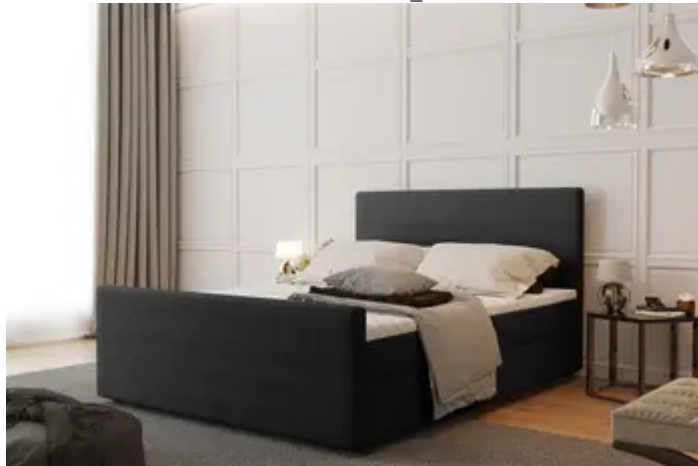

## Boxspringbett Schlafzimmerbett CARO 180x200cm Stoff Scala Anthrazit

URL

[https://fypsstore.com/produkt/Haus-Wohnen--Garten/Moebel/Schlafzimmer/Boxspringbett-Schlafzimmerbett-CARO-180x200cm-Stoff-Scala-Anthrazit\\_586454](https://fypsstore.com/produkt/Haus-Wohnen--Garten/Moebel/Schlafzimmer/Boxspringbett-Schlafzimmerbett-CARO-180x200cm-Stoff-Scala-Anthrazit_586454)

Produktbild

Beschreibung

Boxspringbett Schlafzimmerbett CARO 180x200cm Stoff (Scala): Anthrazit inkl. 2 x Bettkasten Das Boxspringbett CARO ist in einem eleganten Design gehalten, welches zugleich zeitlos und beständig ist. Der Topper aus Kaltschaum passt sich dem Körper an und sorgt dadurch für einen hohen Schlafkomfort. Außerdem bietet das Boxspringbett ausreichend Stauraum für alltägliche und nicht alltägliche Dinge. Besonderheiten: Beidseitig aufklappbare Bettkästen Gepolstertes Kopfteil und Fußteil Hochwertige Bonellfederkernmatratze mit orthopädischen Eigenschaften Hypoallergener Topperbezug Widerstandsfähiges und angenehm zu berührendes Stoff "Scala" Dieses Bett ist auch in Überlänge (220cm) erhältlich ! Material: Topper: 5 cm Kaltschaum Matratze: 20 cm Bonellfederkern / H3 Unterkonstruktion: stabiles Holzgrundgestell Füße: Kunststoff (Höhe: 2,5cm) Bezug: S...