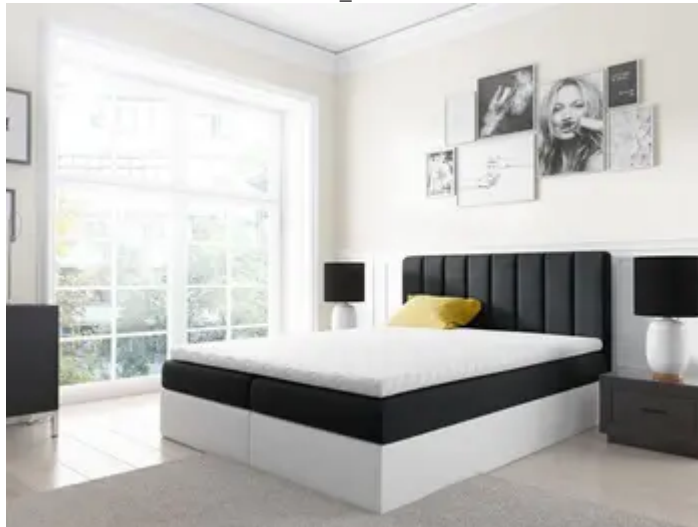

Boxspringbett Schlafzimmerbett GABRIEL 180x200cm Schwarz-Weiss

URL

https://fypsstore.com/produkt/Haus-Wohnen--Garten/Moebel/Schlafzimmer/Boxspringbett-Schlafzimmerbett-GABRIEL-180x200cm-Schwarz-Weiss_585317

Produktbild

Beschreibung

Boxspringbett Schlafzimmerbett GABRIEL 180 x200cm inkl. 2 x Bettkästen
Boxspringbett/Polsterbett GABRIEL mit aufklappbaren Bettkästen Das
extravagante Boxspringbett GABRIEL besticht durch das ausgefallene
Design. Die Bettkästen sind gepolstert und mit markanten Rundungen
versehen, was dem Boxspringbett Einzigartigkeit und Luxuriösität verleiht.
Der Topper aus Kaltschaum passt sich dem Körper an und sorgt dadurch für
einen hohen Schlafkomfort. Außerdem bietet das Boxspringbett ausreichend
Stauraum für alltägliche und nicht alltägliche Dinge. Das eingebaute
Liftsystem ermöglicht ein kinderleichtes Aufklappen der beiden Bettkästen .
Besonderheiten: Beidseitig aufklappbare Bettkästen Hochwertige
Bonellfederkernmatratze mit orthopädischen Eigenschaften Hypoallergener
Topperbezug Widerstandsfähiger und angenehm zu berührender Stoff
Gepolsterte...