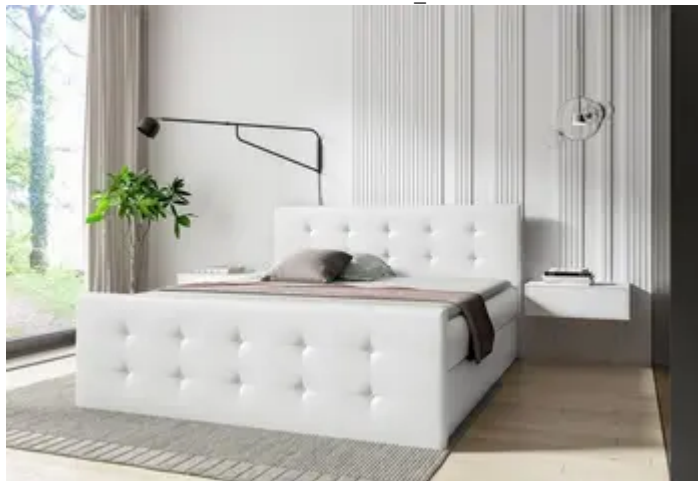

Boxspringbett Schlafzimmerbett LIAMOS 180x200cm in div. Farbvarianten

URL

https://fypsstore.com/produkt/Haus-Wohnen--Garten/Moebel/Schlafzimmer/Boxspringbett-Schlafzimmerbett-LIAMOS-180x200cm-in-div--Farbvarianten_586238

Produktbild

Beschreibung

Boxspringbett Schlafzimmerbett LIAMOS 180x200cm inkl. 2 x Bettkästen
Achtung - Abbildung zeigt Boxspringbett LIAMOS in Kunstleder (Madryt) /
Nr. 920 Boxspringbett/Polsterbett LIAMOS mit aufklappbaren Bettkästen
Das extravagante Boxspringbett LIAMOS besticht durch das ausgefallene
Design. Die Bettkästen sind gepolstert und mit markanten Rundungen
versehen, was dem Boxspringbett Einzigartigkeit und Luxuriösität verleiht.
Der Topper aus Kaltschaum passt sich dem Körper an und sorgt dadurch für
einen hohen Schlafkomfort. Außerdem bietet das Boxspringbett ausreichend
Stauraum für alltägliche und nicht alltägliche Dinge. Besonderheiten:
Beidseitig aufklappbare Bettkästen Hochwertige
Bonellfederkernmatratze mit orthopädischen Eigenschaften Hypoallergener
Topperbezug Widerstandsfähiger und angenehm zu berührender Stoff oder
Kun...