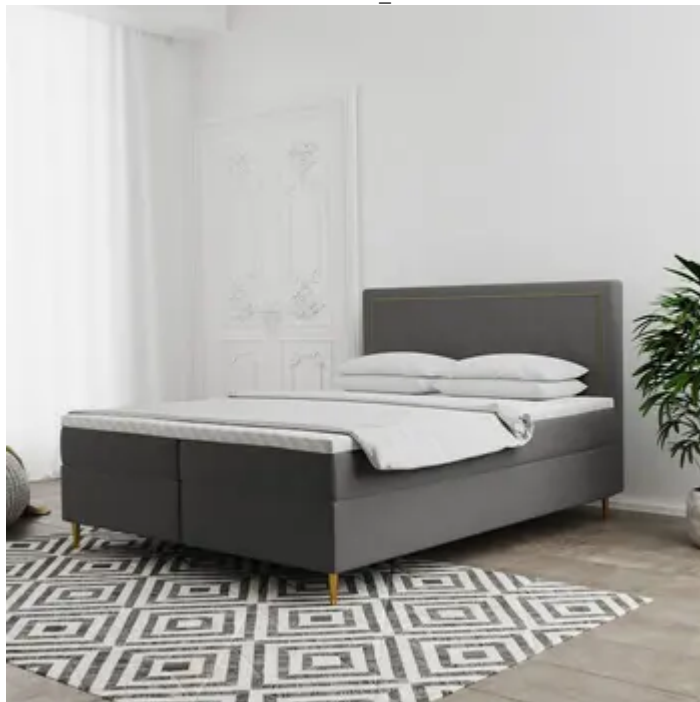

Boxspringbett Schlafzimmerbett LUCIEN 180x200cm in Stoff Soro Grau

URL

https://fypsstore.com/produkt/Haus-Wohnen--Garten/Moebel/Schlafzimmer/Boxspringbett-Schlafzimmerbett-LUCIEN-180x200cm-in-Stoff-Soro-Grau_586902

Produktbild

Beschreibung

Boxspringbett Schlafzimmerbett LUCIEN 180x200cm Das Boxspringbett LUCIEN ist in einem eleganten Design gehalten, welches zugleich zeitlos und beständig ist. Der Topper aus Kaltschaum passt sich dem Körper an und sorgt dadurch für einen hohen Schlafkomfort. Außerdem bietet das Boxspringbett ausreichend Stauraum für alltägliche und nicht alltägliche Dinge. Besonderheiten: Beidseitig aufklappbare Bettkästen Kopfteil mit Nieten (Farbe:Gold) Füße Metall (Farbe:Gold) Hochwertige Bonellfederkernmatratze mit orthopädischen Eigenschaften Hypoallergener Topperbezug Widerstandsfähiger und angenehm zu berührender Stoff Dieses Bett ist auch in Überlänge (220cm) erhältlich ! Material: Topper: 5 cm Kaltschaum Matratze: 20 cm Bonellfederkern / H3 Unterkonstruktion: stabiles Holzgrundgestell Bezug: Stoff Soro Füße: Kunststoff Produktmaße: Stellfläche (B/H/T): ca. 180 ...