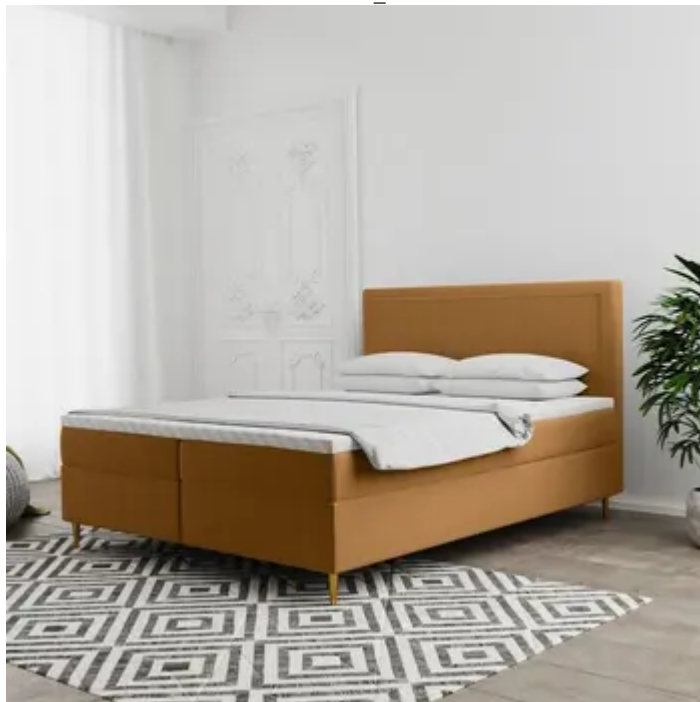

## **Boxspringbett Schlafzimmerbett LUCIEN 180x200cm in Stoff Soro Senf**

**URL**

[https://fypsstore.com/produkt/Haus-Wohnen--Garten/Moebel/Schlafzimmer/Boxspringbett-Schlafzimmerbett-LUCIEN-180x200cm-in-Stoff-Soro-Senf\\_586897](https://fypsstore.com/produkt/Haus-Wohnen--Garten/Moebel/Schlafzimmer/Boxspringbett-Schlafzimmerbett-LUCIEN-180x200cm-in-Stoff-Soro-Senf_586897)

**Produktbild**

## **Beschreibung**

Boxspringbett Schlafzimmerbett LUCIEN 180x200cm Das Boxspringbett LUCIEN ist in einem eleganten Design gehalten, welches zugleich zeitlos und beständig ist. Der Topper aus Kaltschaum passt sich dem Körper an und sorgt dadurch für einen hohen Schlafkomfort. Außerdem bietet das Boxspringbett ausreichend Stauraum für alltägliche und nicht alltägliche Dinge. Besonderheiten: Beidseitig aufklappbare Bettkästen Kopfteil mit Nieten (Farbe:Gold) Füße Metall (Farbe:Gold) Hochwertige Bonellfederkernmatratze mit orthopädischen Eigenschaften Hypoallergener Topperbezug Widerstandsfähiger und angenehm zu berührender Stoff Dieses Bett ist auch in Überlänge (220cm) erhältlich ! Material: Topper: 5 cm Kaltschaum Matratze: 20 cm Bonellfederkern / H3 Unterkonstruktion: stabiles Holzgrundgestell Bezug: Stoff Soro Füße: Kunststoff Produktmaße: Stellfläche (B/H/T): ca. 180 ...