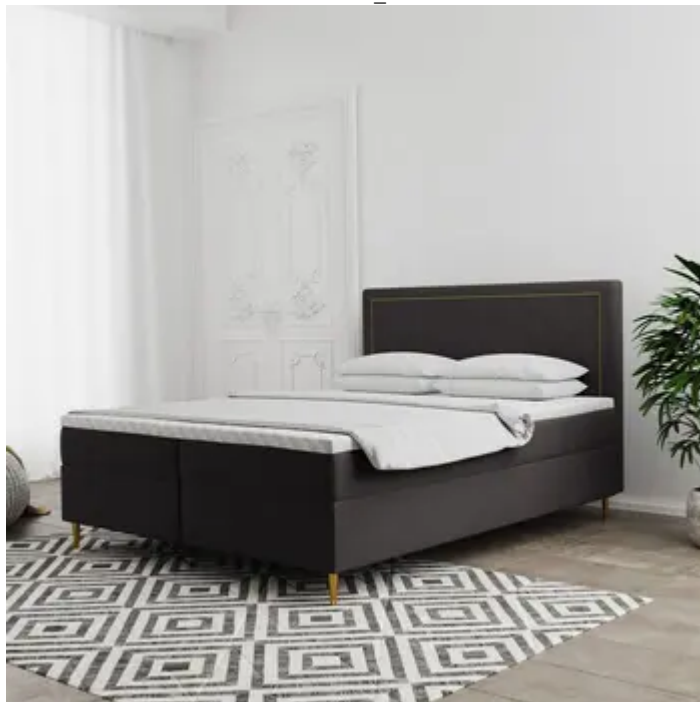

Boxspringbett Schlafzimmerbett LUCIEN 180x200cm in Stoff Soro Zinn

URL

https://fypsstore.com/produkt/Haus-Wohnen--Garten/Moebel/Schlafzimmer/Boxspringbett-Schlafzimmerbett-LUCIEN-180x200cm-in-Stoff-Soro-Zinn_586903

Produktbild

Beschreibung

Boxspringbett Schlafzimmerbett LUCIEN 180x200cm Das Boxspringbett LUCIEN ist in einem eleganten Design gehalten, welches zugleich zeitlos und beständig ist. Der Topper aus Kaltschaum passt sich dem Körper an und sorgt dadurch für einen hohen Schlafkomfort. Außerdem bietet das Boxspringbett ausreichend Stauraum für alltägliche und nicht alltägliche Dinge. Besonderheiten: Beidseitig aufklappbare Bettkästen Kopfteil mit Nieten (Farbe:Gold) Füße Metall (Farbe:Gold) Hochwertige Bonellfederkernmatratze mit orthopädischen Eigenschaften Hypoallergener Topperbezug Widerstandsfähiger und angenehm zu berührender Stoff Dieses Bett ist auch in Überlänge (220cm) erhältlich ! Material: Topper: 5 cm Kaltschaum Matratze: 20 cm Bonellfederkern / H3 Unterkonstruktion: stabiles Holzgrundgestell Bezug: Stoff Soro Füße: Kunststoff Produktmaße: Stellfläche (B/H/T): ca. 180 ...