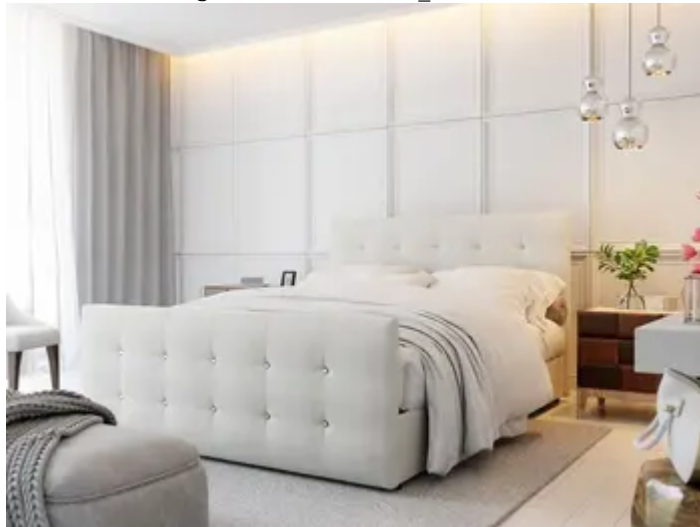

Boxspringbett Schlafzimmerbett MAURO 180x200cm Beige inkl.Bettkasten

URL

https://fypsstore.com/produkt/Haus-Wohnen--Garten/Moebel/Schlafzimmer/Boxspringbett-Schlafzimmerbett-MAURO-180x200cm-Beige-inkl-Bettkasten_585639

Produktbild

Beschreibung

Boxspringbett Schlafzimmerbett MAURO Stoff "Cosmic" in Beige (Nr.10)
180x200cm inkl. 2 x Bettkasten Boxspringbett / Polsterbett MAURO mit
aufklappbaren Bettkästen Das extravagante Boxspringbett MAURO
besticht durch das ausgefallene Design. Die Bettkästen sind gepolstert, was
dem Boxspringbett Einzigartigkeit und Luxuriösität verleiht. Der Topper aus
Kaltschaum passt sich dem Körper an und sorgt dadurch für einen hohen
Schlafkomfort. Außerdem bietet das Boxspringbett ausreichend Stauraum
für alltägliche und nicht alltägliche Dinge. Das eingebaute Liftsystem
ermöglicht ein kinderleichtes Aufklappen der beiden Bettkästen.
Besonderheiten: Beidseitig aufklappbare Bettkästen Hochwertige
Bonellfederkernmatratze mit orthopädischen Eigenschaften
Hochwertige Kaltschaum-Topper Hypoallergener Topperbezug
Widerstandsfähiger und angenehm zu berührender Stof...