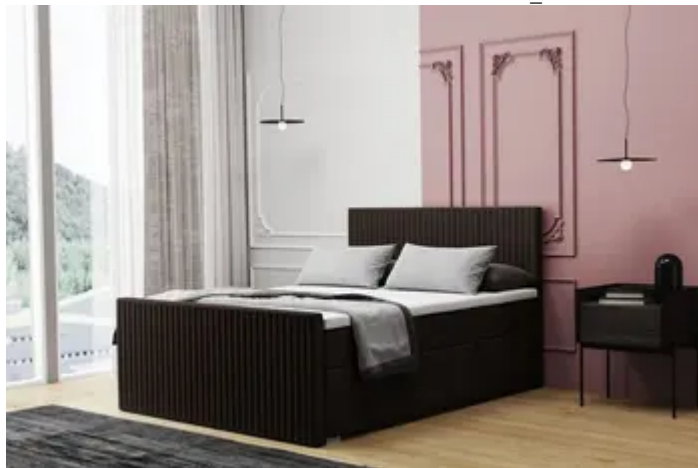

Boxspringbett Schlafzimmerbett MONTY 180x200cm in Stoff Monolith Dunkelbraun

URL

https://fypsstore.com/produkt/Haus-Wohnen--Garten/Moebel/Schlafzimmer/Boxspringbett-Schlafzimmerbett-MONTY-180x200cm-in-Stoff-Monolith-Dunkelbraun_586931

Produktbild

Beschreibung

Boxspringbett Schlafzimmerbett MONTY 180x200cm Das Boxspringbett MONTY ist in einem eleganten Design gehalten, welches zugleich zeitlos und beständig ist. Der Topper aus Kaltschaum passt sich dem Körper an und sorgt dadurch für einen hohen Schlafkomfort. Außerdem bietet das Boxspringbett ausreichend Stauraum für alltägliche und nicht alltägliche Dinge. Besonderheiten: Beidseitig aufklappbare Bettkästen Kopfteil und Fußteil Gepolstertes gestepptes Kopfteil und Fußteil Hochwertige Bonellfederkernmatratze mit orthopädischen Eigenschaften Hypoallergener Topperbezug Widerstandsfähiger und angenehm zu berührender Stoff Dieses Bett ist auch in Überlänge (220cm) erhältlich ! Material: Topper: 5 cm Kaltschaum Matratze: 20 cm Bonellfederkern / H3 Unterkonstruktion: stabiles Holzgrundgestell Füße: Kunststoff (Höhe: 4,5 cm) Bezug: Stoff Monolith Produ...