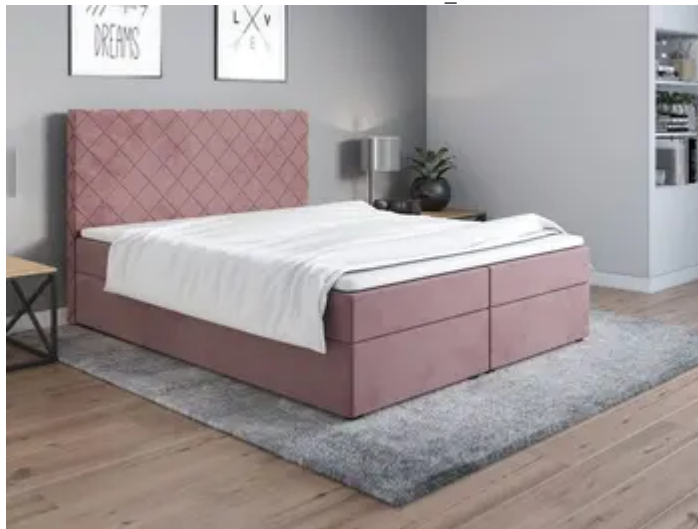

Boxspringbett Schlafzimmerbett WILLOW 180x200cm Altrosa inkl. Bettkasten

URL

https://fypsstore.com/produkt/Haus-Wohnen--Garten/Moebel/Schlafzimmer/Boxspringbett-Schlafzimmerbett-WILLOW-180x200cm-Altrosa-inkl--Bettkasten_587703

Produktbild

Beschreibung

Boxspringbett Schlafzimmerbett WILLOW 180x200cm Stoff (Jasmine) - Altrosa inkl. 2 x Bettkästen Das Boxspringbett WILLOW ist in einem eleganten Design gehalten, welches zugleich zeitlos und beständig ist. Der Topper aus Kaltschaum passt sich dem Körper an und sorgt dadurch für einen hohen Schlafkomfort. Außerdem bietet das Boxspringbett ausreichend Stauraum für alltägliche und nicht alltägliche Dinge. Besonderheiten: Beidseitig aufklappbare Bettkästen Gepolstertes Kopfteil und gepolsterte Bettkästen Hochwertige Bonellfederkernmatratze mit orthopädischen Eigenschaften Hypoallergener Topperbezug Widerstandsfähiger und angenehm zu berührender Stoff Material: Topper: 4 cm Kaltschaum Matratze: 18 cm Bonellfederkern / H3 Unterkonstruktion: stabiles Holzgrundgestell Füße: Kunststoff Bezug: Stoff Jasmine Produktmaße: Stellfläche (B/H/T): ca. ...