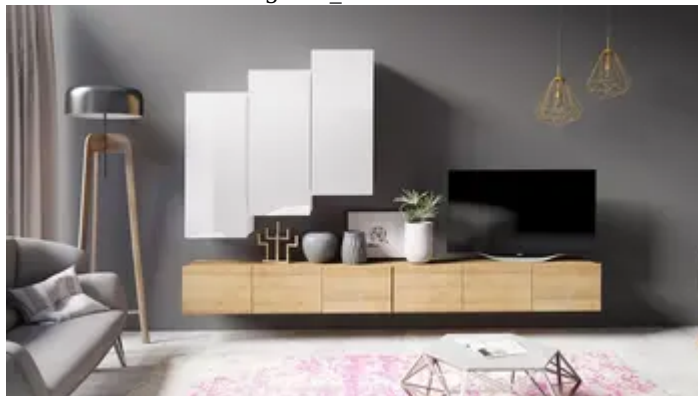

Mediawand Wohnwand 5 tlg - LABRI 15 - Sonoma / Weiss Hochglanz

URL

https://fypsstore.com/produkt/Haus-Wohnen--Garten/Moebel/Schlafzimmer/Mediawand-Wohnwand-5-tlg---LABRI-15---Sonoma--Weiss-Hochglanz_585117

Produktbild

Beschreibung

Mediawand "LABRI 15" 5 tlg. Sonoma Eiche matt / Weiß Hochglanz
Kostenloser Versand!! Innerhalb Deutschland Großes Kino für Ihr
Wohnzimmer! Diese stylisch imposante Mediawand LABRI 15 wird das
Highlight in Ihrem Wohnzimmer. Mit einer Breite von 300 cm ist Ihnen eine
Menge Stauraum garantiert. Die Fronten sind aus hochwertigem Material
gefertigt und in schlichtem Sonoma-Weiß gehalten. Die matt / Hochglanz
Fronten sorgen für eine gelungene Optik. Bestehend aus: 3 Hängeschrank 2
TV Schrank Maße Hängeschrank: 3 x B/H/T : 45x117x32 cm Maße TV
Schrank: 2 x B/H/T : 150x35x43 cm Material & Farbe: Korpus: Sonoma-
Weiß matt Front: Sonoma Eiche matt / Weiß Hochglanz Materialart:
Verbundplatte Oberflächenbehandlung: Melaminbeschichtung Oberfläche
Korpus: Melaminbeschichtung Oberfläche Front: Sonoma Eiche matt / Weiß
Hochglanz Lieferung: 1 ...